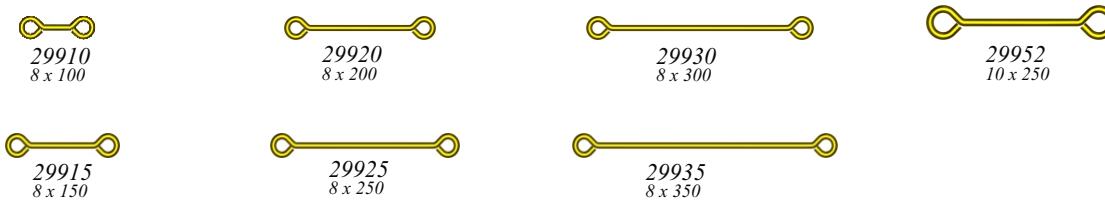

Contenido hoja: **GANCHOS (2)**

Hoja num. : 20

ESCALA DIBUJOS: 1/1 MATERIAL: Alambre redondo de latón

DIMENSIONES: D x L (En décimas de mm.) D = Diámetro hilo L = Longitud total

GANCHOS : (Latón recocido)

GANCHOS DOBLE OJETE : (Latón duro)

GANCHOS PENDIENTE : (Latón duro)